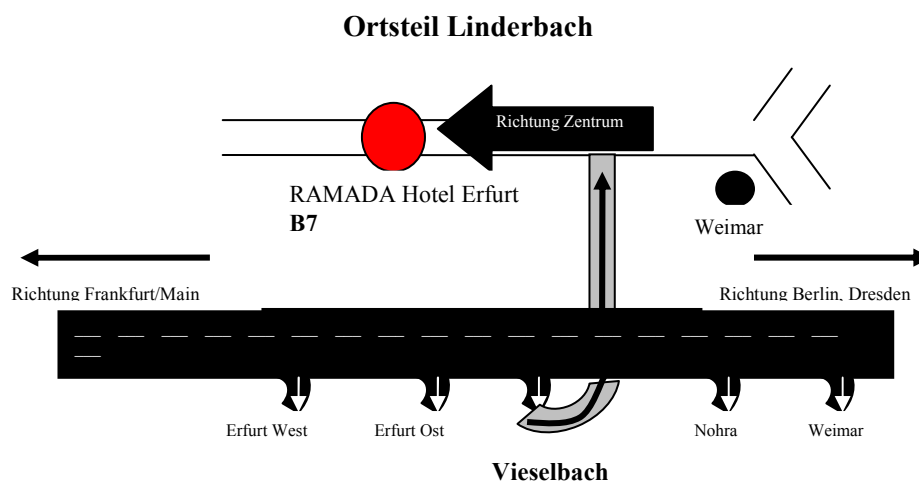

Wegbeschreibung RAMADA Hotel Erfurt

Auf der Großen Mühle 4
D-99098 Erfurt-Lindebach
erfurt@ramada.de

Tel.: +49 (0) 361/4383-0
Fax: +49 (0) 361/4383-400
www.ramada.de

- **B7 / Weimarische Straße aus Richtung Weimar:**
An der Ampelkreuzung Globus Baumarkt gerade aus, übernächste Ampelkreuzung (Höhe Uni Elektro) rechts abbiegen.
Das Hotel befindet sich auf der linken Seite.
- **Aus Richtung Erfurt Innenstadt:**
Folgen Sie immer der Ausschilderung Weimar / B7. An der ersten Ampelkreuzung im Ortsteil Linderbach biegen Sie links ab.
Das Hotel befindet sich auf der linken Seite.

Bitte geben Sie in Ihrem Navigationssystem Linderbach-Azmanssdorf ein!

A4 aus Richtung Berlin/Dresden und aus Richtung Frankfurt/Main:
Abfahrt Erfurt-Vieselbach – Richtung Erfurt-Zentrum / B7