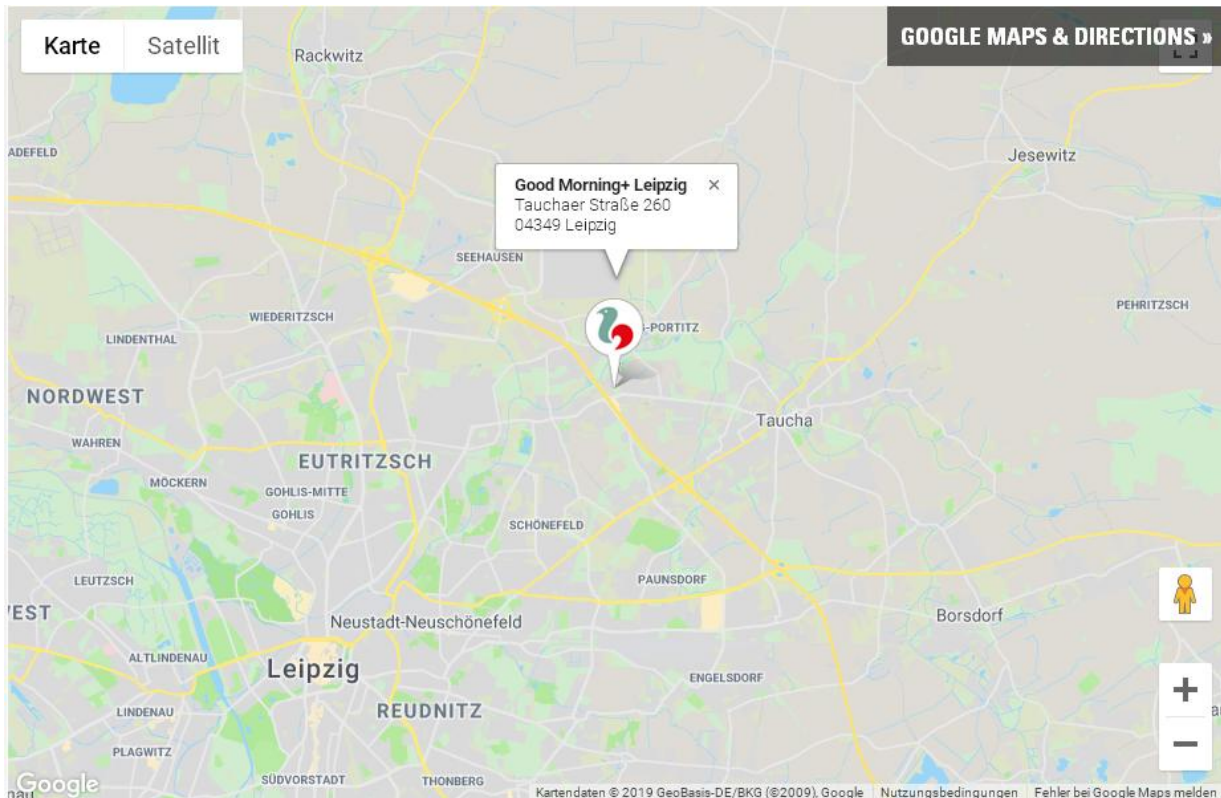

Wegbeschreibung Good Morning+ Leipzig

Tauchaer Straße 260

04349 Leipzig

E-Mail: leipzig@gmorninghotels.de

Tel.: 0341 92 62 0

Fax: 0341 92 62 100

www.ligula.se/en/goodmorninghotels/leipzig

Anfahrt mit dem Auto

1. Auf Messe-Allee/S9 nach Osten Richtung Am alten Flughafen starten 2,9 km
 2. Rechts abbiegen auf Dingolfinger Straße 850 m
 3. Nach rechts abbiegen, um auf Dingolfinger Straße zu bleiben 900 m
 4. Links abbiegen auf Göteborger Straße 1,2 km
 5. Links abbiegen auf Tauchaer Straße 1,2 km
- Das Hotel Good Morning+ Leipzig befindet sich auf der rechten Seite.

Anreise mit dem Zug

Am Hauptbahnhof Leipzig auf der Westseite die Linie 9 in Richtung Thekla nehmen und bis zur Endhaltestelle fahren. Umstieg in die Buslinie 81 oder 82 auf derselben Strassenseite in Richtung Taucha/Portitz. Ausstieg nach 4 Haltestellen an der Wodanstrasse, in Fahrtrichtung nach ca. 200m auf der rechten Seite liegt das Hotel. Beabsichtigen Sie ein Taxi zu nehmen, rechnen Sie bitte mit circa 20 Minuten Fahrtzeit.

[Anfahrtsbeschreibung bei google Maps.](#)

Wir wünschen Ihnen eine gute und angenehme Anreise.